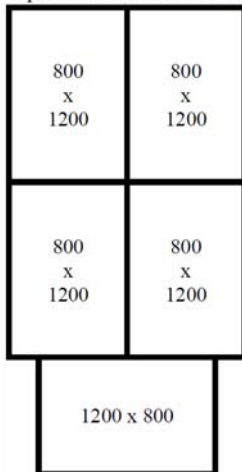

Catalogo delle opzioni & accessori per cellule isothermiche

Dimensions - Nombre de palettes

4 palettes: 2500 x 1700 mm

4 palettes

5 palettes: 3300 x 1700 mm

5 palettes

5 palettes: 2500 x 2050 mm

5 palettes

6 palettes: 3700 x 1700 mm

6 palettes

6 palettes: 3300 x 2050 mm

6 palettes

Ouverture arrière

OB1 - Ouverture partielle

OB2 - Ouverture partielle

OT2 - Ouverture totale