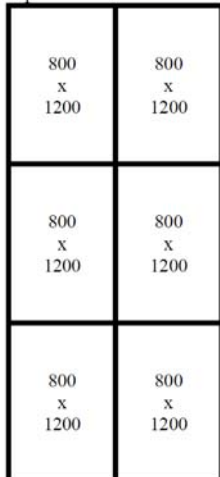

Catalogo delle opzioni & accessori per cellule isothermiche

Dimensions - Nombre de palettes

4 palettes: 2500 x 1700 mm

4 palettes

5 palettes: 3300 x 1700 mm

5 palettes

5 palettes: 2500 x 2050 mm

5 palettes

6 palettes: 3700 x 1700 mm

6 palettes

6 palettes: 3300 x 2050 mm

6 palettes

Ouverture arrière

OB1 - Ouverture partielle

OB2 - Ouverture partielle

OT2 - Ouverture totale